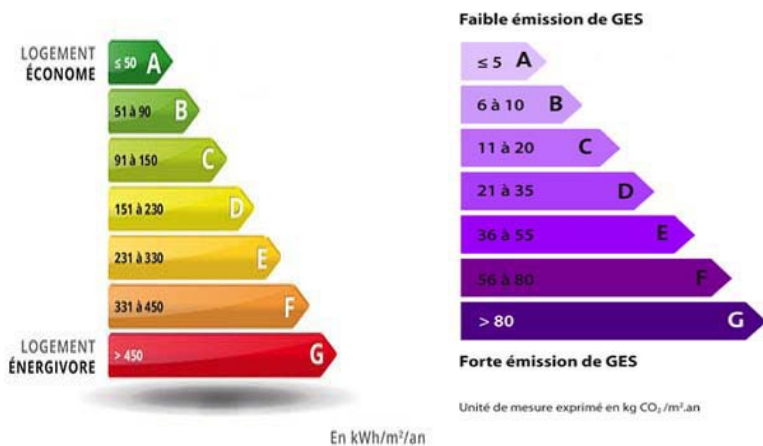

**Sans classe
énergétique**

Pour tout renseignement, demande de visite, vous pouvez contacter **l'agence immobilière 74**:

- ✓ par téléphone: **06.72.84.86.75**
- ✓ par mail: lagenceimmobiliere74@gmail.com
- ✓ par le formulaire de contact du site internet (accueil puis sélectionner "Nous contacter")